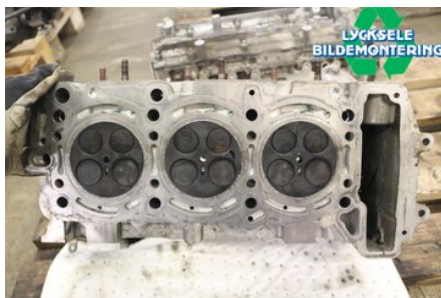

Fordon - Mercedes E-Class 96->>

Chassinummer: WDD2122931A388220	Modellår: 2011	Mil: 28.623	Bränsle: Diesel
Färg: Silver	Färgkod: -	Inredning: -	Inredningskod: -
Växellåda: -	Växellådsnummer: -	Utväxling: -	Gruppkod: -
Motor: 2987	Motorkod: OM642.858	Tillverkningsdatum: 201012	Registreringsdatum: 20101209
Anmärkning: MB 212 OM642.858 5DR KOMBI DIESEL