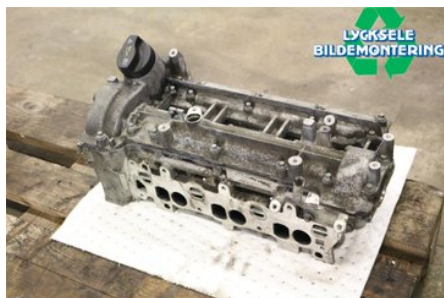

Fordon - Mercedes E-Class 96->>

Chassinummer: WDD2122931A388220	Modellår: 2011	Mil: 28.623	Bränsle: Diesel
Färg: Silver	Färgkod: -	Inredning: -	Inredningskod: -
Växellåda: -	Växellådsnummer: -	Utväxling: -	Gruppkod: -
Motor: 2987	Motorkod: OM642.858	Tillverkningsdatum: 201012	Registreringsdatum: 20101209
Anmärkning: MB 212 OM642.858 5DR KOMBI DIESEL