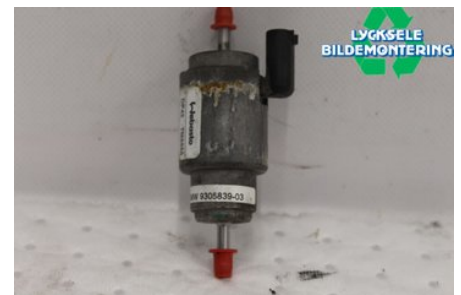

Fordon - BMW X4

Chassinummer: WBAXX3101J0U37062	Modellår: 2018	Mil: 8.325	Bränsle: Diesel
Färg: A90	Färgkod: A90	Inredning: -	Inredningskod: -
Växellåda: Automat	Växellådsnummer: A	Utväxling: -	Gruppkod: -
Motor: 2993	Motorkod: N57-D30A	Tillverkningsdatum: 201710	Registreringsdatum: 20171110

Anmärkning:

X4 M-SPORT N57-D30A AUTOMAT 5DR SUV, KOMBI-SEDAN D