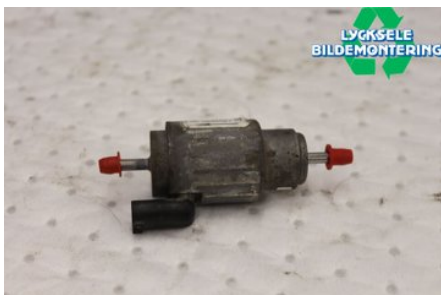

Fordon - BMW X4

Chassinummer: WBAXX3101J0U37062	Modellår: 2018	Mil: 8.325	Bränsle: Diesel
Färg: A90	Färgkod: A90	Inredning: -	Inredningskod: -
Växellåda: Automat	Växellådsnummer: A	Utväxling: -	Gruppkod: -
Motor: 2993	Motorkod: N57-D30A	Tillverkningsdatum: 201710	Registreringsdatum: 20171110

Anmärkning:

X4 M-SPORT N57-D30A AUTOMAT 5DR SUV, KOMBI-SEDAN D