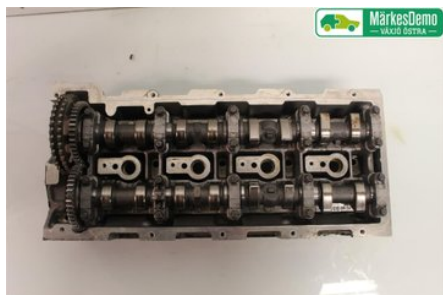

Tel: 0470-709650

Fax:

www.bildmontering.se

Del - Toplock Diesel

Lagernummer: W613040	Position:	Kvalitet: A	Passar fr./till årsm. -
Nykod: 6460160501	Tillverkare: -	Tillverkarkod: -	Originalnr: A6460100820
Anmärkning: -			

Fordon - Mercedes C-Class

Chassinummer: WDD2040081F041292	Modellår: 2008	Mil: 25.851	Bränsle: Diesel
Färg: 775U	Färgkod: 775U	Inredning: -	Inredningskod: -
Växellåda: Automat	Växellådsnummer: A	Utväxling: -	Gruppkod: -
Motor: 2148	Motorkod: OM646.811	Tillverkningsdatum: 200711	Registreringsdatum: 20071102
Anmärkning: MERCEDES-BENZ C 220 D SEDAN 4D OM646.811 AUTOMAT 4			