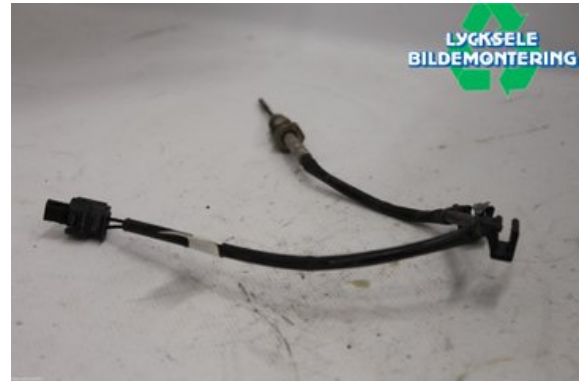

Lagernummer:

W566168

438 SEK

Frakt / Leveranstid:

Från 50 SEK / 1-3 dagar

Lycksele Bildemontering AB

Karossvägen 4

92145 Lycksele

Tel: 0950-12140

Fax: 0950-14928

www.lyckselebildemontering.se

Del - Avgas temp/tryck givare

Lagernummer: W566168	Position:	Kvalitet: A	Passar fr./till årsm. -
Nyckod:	Tillverkare: -	Tillverkarkod: -	Originalnr: 13628589817
Anmärkning: -			

Fordon - BMW 3-Series

Chassinummer: WBA6L7102LFJ66642	Modellår: 2020	Mil: 1.306	Bränsle: Diesel
Färg: Röd	Färgkod: -	Inredning: -	Inredningskod: -
Växellåda: Automat	Växellådsnummer: A	Utväxling: -	Gruppkod: -
Motor: 1995	Motorkod: B47-D20B	Tillverkningsdatum: 202002	Registreringsdatum: 20200225
Anmärkning: 320D XDRIVE B47-D20B AUTOMAT 5DR KOMBI DIESEL			