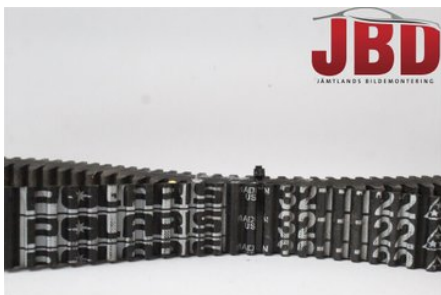

Fordon - Polaris Snöskoter

Chassinummer: SN1BP6GE7DC772716	Modellår: 2013	Mil: -	Bränsle: -
Färg: Flerf	Färgkod: -	Inredning: -	Inredningskod: -
Växellåda: -	Växellådsnummer: -	Utväxling: -	Gruppkod: -
Motor: -	Motorkod: -	Tillverkningsdatum: 000000	Registreringsdatum: 20120815
Anmärkning: 600 RUSH PRO R