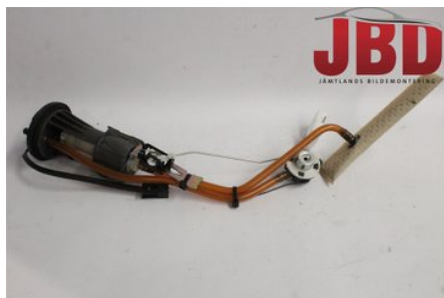

Tel: 063-138200

Fax: 063-102190

www.jbdbildelar.se

Del - Bränslepump Elektrisk

Lagernummer: W567905	Position:	Kvalitet: A	Passar fr./till årsm. -
Nyckod:	Tillverkare: -	Tillverkarkod: -	Originalnr: 2204726
Anmärkning: 600 RUSH PRO R			

Fordon - Polaris Snöskoter

Chassinummer: SN1BP6GE7DC772716	Modellår: 2013	Mil: -	Bränsle: -
Färg: Flerf	Färgkod: -	Inredning: -	Inredningskod: -
Växellåda: -	Växellådsnummer: -	Utväxling: -	Gruppkod: -
Motor: -	Motorkod: -	Tillverkningsdatum: 000000	Registreringsdatum: 20120815
Anmärkning: 600 RUSH PRO R			