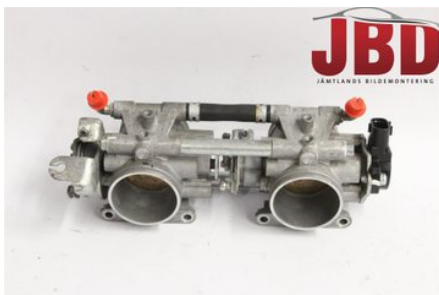

Tel: 063-138200

Fax: 063-102190

www.jbdbildelar.se

Del - Spjällhus

Lagernummer: W567890	Position:	Kvalitet: A	Passar fr./till årsm. -
Nyckod:	Tillverkare: -	Tillverkarkod: -	Originalnr: 1204567
Anmärkning: 600 RUSH PRO R			

Fordon - Polaris Snöskoter

Chassinummer: SN1BP6GE7DC772716	Modellår: 2013	Mil: -	Bränsle: -
Färg: Flerf	Färgkod: -	Inredning: -	Inredningskod: -
Växellåda: -	Växellådsnummer: -	Utväxling: -	Gruppkod: -
Motor: -	Motorkod: -	Tillverkningsdatum: 000000	Registreringsdatum: 20120815
Anmärkning: 600 RUSH PRO R			