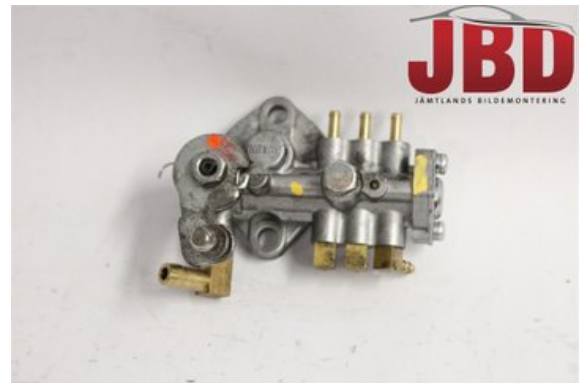

Lagernummer:

W567888

1.000 SEK

Frakt / Leveranstid:

Från 150 SEK / 1-3 dagar

Jämtlands Bildmontering AB

Trådvägen 11

83152 Östersund

Tel: 063-138200

Fax: 063-102190

www.jbdbildelar.se

Del - Oljepump Motor

| | | | |
|-------------------------------|-------------------|---------------------|----------------------------|
| Lagernummer: W567888 | Position: | Kvalitet: A | Passar fr./till årsm. - |
| Nyckod: | Tillverkare: - | Tillverkarkod: - | Originalnr: 1204695 |
| Anmärkning: 600 RUSH PRO R | | | |

Fordon - Polaris Snöskoter

| | | | |
|------------------------------------|-----------------------|-------------------------------|---------------------------------|
| Chassinummer: SN1BP6GE7DC772716 | Modellår: 2013 | Mil: - | Bränsle: - |
| Färg: Flerf | Färgkod: - | Inredning: - | Inredningskod: - |
| Växellåda: - | Växellådsnummer: - | Utväxling: - | Gruppkod: - |
| Motor: - | Motorkod: - | Tillverkningsdatum: 000000 | Registreringsdatum: 20120815 |
| Anmärkning: 600 RUSH PRO R | | | |