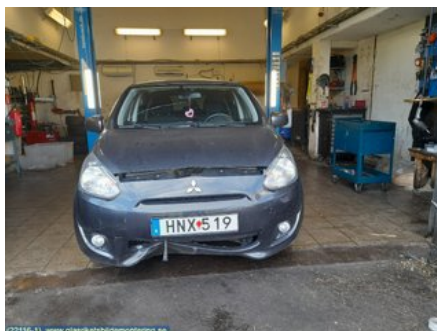

Lagernummer:

W37901

600 SEK

Frakt / Leveranstid:

Från 175 SEK / 1-3 dagar

Glasrikets Bildemontering AB

Järnvägsgatan 51

38233 Nybro

Tel: 0481-17171

Fax:

www.glasriketsbildemontering.se

Del - Lambdasond

Lagernummer: W37901	Position:	Kvalitet: A	Passar fr./till årsm. -
Nykod:	Tillverkare: -	Tillverkarkod: -	Originalnr: OZA639M10 1588A276
Anmärkning: BAKRE 4-KABLAR			

Fordon - Mitsubishi Space Star

Chassinummer: MMCXTA03AFH009982	Modellår: 2015	Mil: 8.500	Bränsle: Bensin
Färg: MGRÅ	Färgkod: 45P	Inredning: -	Inredningskod: -
Växellåda: AUTOMAT	Växellådsnummer: -	Utväxling: KW:60 HK:82	Gruppkod: -
Motor: -	Motorkod: 3A92	Tillverkningsdatum: -	Registreringsdatum: -
Anmärkning: 1.2 KOMBI-SEDAN AUTO3A92			