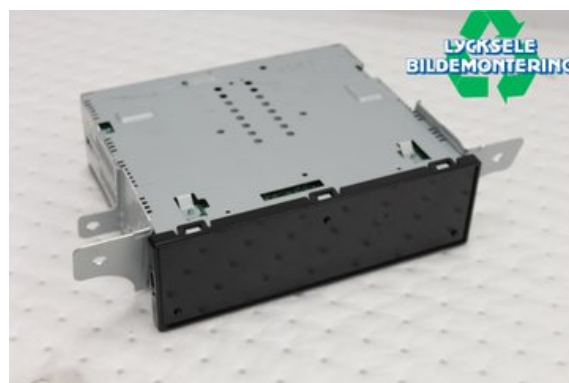

## Lycksele Bildemontering AB

Karossvägen 4

92145 Lycksele

Tel: 0950-12140

Fax: 0950-14928

[www.lyckselebildemontering.se](http://www.lyckselebildemontering.se)

### Del - Färddator

Lagernummer: W565705	Position:	Kvalitet: A	Passar fr./till årsm. -
Nyckod:	Tillverkare: -	Tillverkarkod: -	Originalnr: 96560CJ280WK
Anmärkning: Display, CAR NAVIGATION SYSTEM			