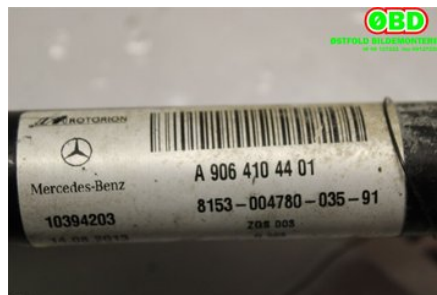

Lagernummer:

**W805338**

### Del - Mellanaxel Främre 4WD

Lagernummer: W805338	Position:	Kvalitet: A	Passar fr./till årsm. -
Nykod: -	Tillverkare: -	Tillverkarkod: -	Originalnr: A 906 410 44 01
Anmärkning: -			

### Fordon - Mercedes Sprinter

Chassinummer: WDB9062331N564233	Modellår: 2014	Mil: 8.200	Bränsle: Diesel
Färg: HVIT	Färgkod: -	Inredning: -	Inredningskod: -
Växellåda: 4WD	Växellådsnummer: -	Utväxling: -	Gruppkod: -
Motor: 316 2.2 651 957	Motorkod: OM651.957	Tillverkningsdatum: -	Registreringsdatum: 2017-02-22
Anmärkning: 316 2.2 651 957 316 2.2 651 957 4WD 0DR LTP DIESEL			