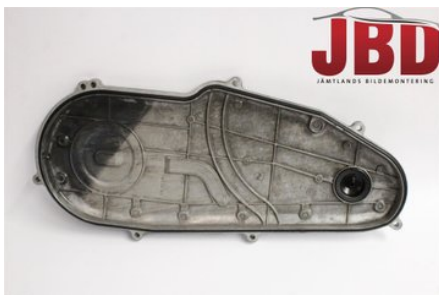

Fordon - Ski-Doo Snöskoter

Chassinummer: 2BPSBXAB3AV000004	Modellår: 2009	Mil: 419	Bränsle: -
Färg: Flerf	Färgkod: -	Inredning: -	Inredningskod: -
Växellåda: -	Växellådsnummer: -	Utväxling: -	Gruppkod: -
Motor: -	Motorkod: -	Tillverkningsdatum: 000000	Registreringsdatum: 20080318
Anmärkning: RENEGADE TOURIN