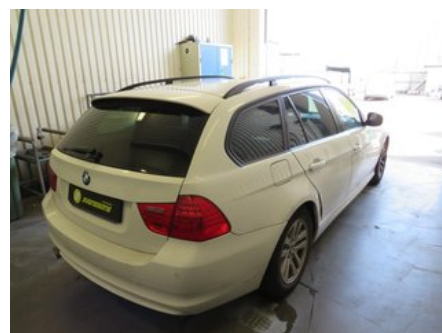

Lagernummer:

W56900401

1.250 SEK

Frakt / Leveranstid:

Från 84 SEK / 1-3 dagar

AB Svenssons Bildemontering

Mosslundavägen 64-44

29191 Kristianstad

Tel: 044-244117

Fax:

www.svenssonsbildem.se

Del - Glödning Diesel relä

Lagernummer: W56900401	Position:	Kvalitet: A	Passar fr./till årsm. 200901 - 201212
Nyckod: 12218591723, 0522120102, 12218591723, 7798000	Tillverkare: -	Tillverkarkod: -	Originalnr: 12217798000
Anmärkning: -			

Fordon - BMW 3-Series

Chassinummer: WBAUX31020A663901	Modellår: 2009	Mil: 33.925	Bränsle: Diesel
Färg: VIT	Färgkod: (300)	Inredning: STOFF VERTEX/ANTHRAZIT	Inredningskod: (EBAT)
Växellåda: AUTOMAT	Växellådsnummer: -	Utväxling: -	Gruppkod: -
Motor: PROVKÖRD, FUNKAR BRA	Motorkod: N47-D20C	Tillverkningsdatum: 202009	Registreringsdatum: -
Anmärkning: -			