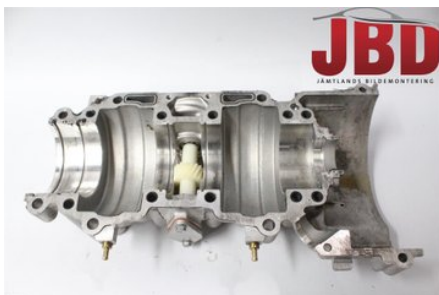

### Del - Motorblock

Lagernummer: W567452	Position:	Kvalitet: A	Passar fr./till årsm. -
Nyckod:	Tillverkare: -	Tillverkarkod: -	Originalnr: 420890229
Anmärkning: NEDRE, RENEGADE 600 ETEC			

### Fordon - Ski-Doo Snöskoter

Chassinummer: 2BPSBXAB3AV000004	Modellår: 2009	Mil: 419	Bränsle: -
Färg: Flerf	Färgkod: -	Inredning: -	Inredningskod: -
Växellåda: -	Växellådsnummer: -	Utväxling: -	Gruppkod: -
Motor: -	Motorkod: -	Tillverkningsdatum: 000000	Registreringsdatum: 20080318
Anmärkning: RENEGADE TOURIN			