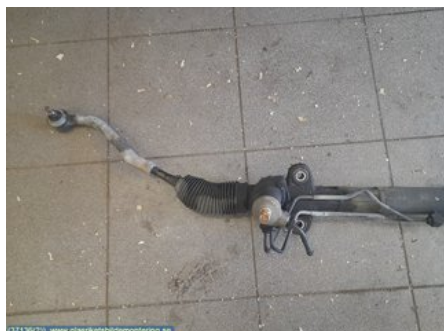

Tel: 0481-17171

Fax:

www.glasriketsbildemontering.se

Del - Styrväxel / Snäcka Servo Hydraulisk

Lagernummer: W37136	Position:	Kvalitet: A	Passar fr./till årsm. -
Nykod:	Tillverkare: -	Tillverkarkod: -	Originalnr: 57700 2B100
Anmärkning: -			

Fordon - Hyundai Santa Fe

Chassinummer: KMHS81WP8U267558	Modellår: 2008	Mil: 25.900	Bränsle: Diesel
Färg: BLÅ	Färgkod: 5Q	Inredning: BEIGE	Inredningskod: J9
Växellåda: AUTOMAT	Växellådsnummer: HP20	Utväxling: KW:114 HK:155	Gruppkod: -
Motor: -	Motorkod: D4EB-F	Tillverkningsdatum: -	Registreringsdatum: -
Anmärkning: 2.2 CRDI DIESEL 4WD SUVD4EB-F AUTO			