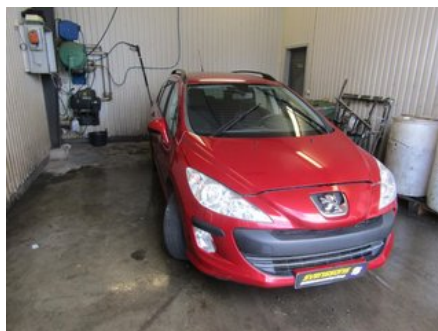

Fordon - Peugeot 308

Chassinummer:
VF34E9HR8BS043797

Modellår:
2011

Mil:
12.838

Bränsle:
Diesel

Färg:
RÖD

Färgkod:
LKR

Inredning:
SIBAYAKF990 OMNI MONO F915 4P

Inredningskod:
"FX"

Växellåda:
AUTOMAT

Växellådsnummer:
-

Utväxling:
-

Gruppkod:
-

Motor:
EJ TESTAD PGA BRAND

Motorkod:
9HR

Tillverkningsdatum:
202011

Registreringsdatum:
201406

Anmärkning:

-