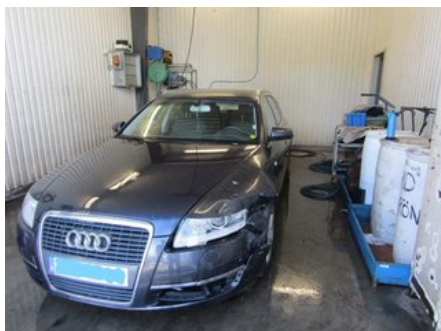

Tel: 044-244117

Fax:

www.svenssonsbildem.se

Del - Nav fram

Lagernummer: W58848501	Position: Fram	Kvalitet: A	Passar fr./till årsm. 200601 - 200812
Nykod: 4F0498625B	Tillverkare: -	Tillverkarkod: -	Originalnr: 4D0407613E
Anmärkning: -			

Fordon - Audi A6 / S6, A6 E-Tron

Chassinummer: WAUZZZ4F26N141144	Modellår: 2006	Mil: 22.282	Bränsle: Bensin
Färg: GRÅ	Färgkod: X1 / Z7Q	Inredning: Soul (svart)	Inredningskod: -NK
Växellåda: MANUELL	Växellådsnummer: -	Utväxling: -	Gruppkod: -
Motor: TESTAD PÅ VÄG, FUNKA AUK	Motorkod: AUK	Tillverkningsdatum: 202006	Registreringsdatum: -
Anmärkning: -			