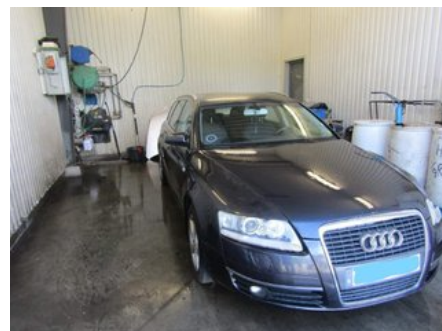

Fordon - Audi A6 / S6, A6 E-Tron

Chassinummer: WAUZZZ4F26N141144	Modellår: 2006	Mil: 22.282	Bränsle: Bensin
Färg: GRÅ	Färgkod: X1 / Z7Q	Inredning: Soul (svart)	Inredningskod: -NK
Växellåda: MANUELL	Växellådsnummer: -	Utväxling: -	Gruppkod: -
Motor: TESTAD PÅ VÄG, FUNKA AUK	Motorkod: AUK	Tillverkningsdatum: 202006	Registreringsdatum: -
Anmärkning: -