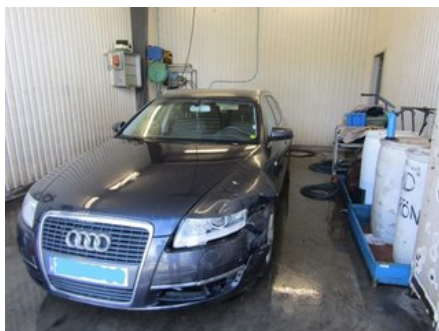

Tel: 044-244117

Fax:

www.svenssonsbildem.se

Del - Nav fram

Lagernummer: W58848401	Position: Fram	Kvalitet: A	Passar fr./till årsm. 200601 - 200812
Nyckod: 4F0498625B	Tillverkare: -	Tillverkarkod: -	Originalnr: 4D0407613E
Anmärkning: -			

Fordon - Audi A6 / S6, A6 E-Tron

Chassinummer: WAUZZZ4F26N141144	Modellår: 2006	Mil: 22.282	Bränsle: Bensin
Färg: GRÅ	Färgkod: X1 / Z7Q	Inredning: Soul (svart)	Inredningskod: -NK
Växellåda: MANUELL	Växellådsnummer: -	Utväxling: -	Gruppkod: -
Motor: TESTAD PÅ VÄG, FUNKA	Motorkod: AUK	Tillverkningsdatum: 202006	Registreringsdatum: -
Anmärkning: -			