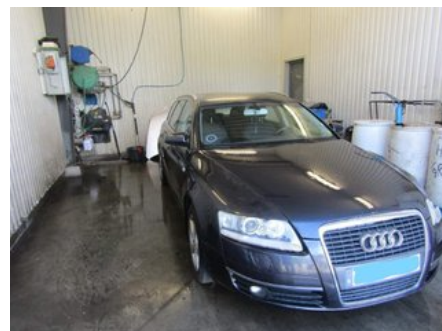

Fordon - Audi A6 / S6, A6 E-Tron

Chassinummer: WAUZZZ4F26N141144	Modellår: 2006	Mil: 22.282	Bränsle: Bensin
Färg: GRÅ	Färgkod: X1 / Z7Q	Inredning: Soul (svart)	Inredningskod: -NK
Växellåda: MANUELL	Växellådsnummer: -	Utväxling: -	Gruppkod: -
Motor: TESTAD PÅ VÄG, FUNKA	Motorkod: AUK	Tillverkningsdatum: 202006	Registreringsdatum: -
Anmärkning: -			