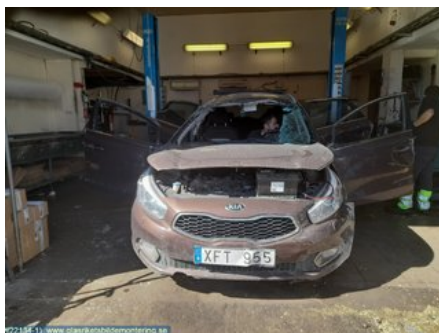

Fordon - KIA Cee'd, Cee'd SW

Chassinummer: U5YHN813GDL030058	Modellår: 2013	Mil: 9.400	Bränsle: Bensin
Färg: BRUN	Färgkod: J5N	Inredning: MATRIX BROWN	Inredningskod: WK
Växellåda: AUTO	Växellådsnummer: -	Utväxling: KW:99 HK:135	Gruppkod: -
Motor: -	Motorkod: G4FD	Tillverkningsdatum: -	Registreringsdatum: -
Anmärkning: 1.6 GDI SW KOMBI AUTOG4FD			