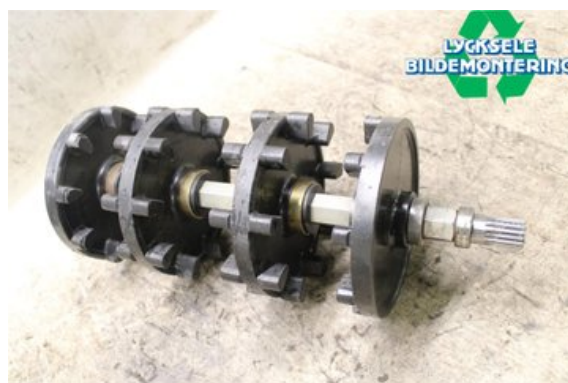

### Del - Drivaxel

Lagernummer: <b>W564005</b>	Position: <b>Höger vänster fram</b>	Kvalitet: <b>A</b>	Passar fr./till årsm. <b>-</b>
Nyckod:	Tillverkare: <b>-</b>	Tillverkarkod: <b>-</b>	Originalnr: <b>8FA4751100</b>
Anmärkning: <b>9kugg 2,52</b>			