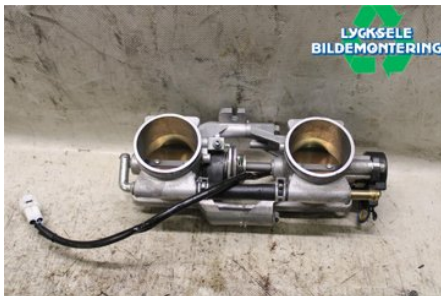

Tel: 0950-12140

Fax: 0950-14928

www.lyckselebildemontering.se

Del - Spjällhus

Lagernummer: W563735	Position:	Kvalitet: A	Passar fr./till årsm. -
Nyckod:	Tillverkare: -	Tillverkarkod: -	Originalnr: 1205241
Anmärkning: Axys 800CFI			

Fordon - Polaris Snöskoter

Chassinummer: SN1EGP8P6HC711124	Modellår: 2017	Mil: 260	Bränsle: -
Färg: Svart	Färgkod: -	Inredning: -	Inredningskod: -
Växellåda: -	Växellådsnummer: -	Utväxling: -	Gruppkod: -
Motor: 800	Motorkod: -	Tillverkningsdatum:	Registreringsdatum: 20160831
Anmärkning: 800 PRO R			