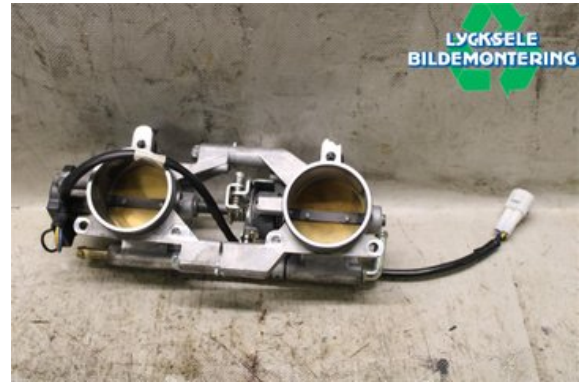

Lagernummer:

W563735

1.250 SEK

Frakt / Leveranstid:

Från 125 SEK / 1-3 dagar

Lycksele Bildemontering AB

Karossvägen 4

92145 Lycksele

Tel: 0950-12140

Fax: 0950-14928

www.lyckselebildemontering.se

Del - Spjällhus

Lagernummer: W563735	Position:	Kvalitet: A	Passar fr./till årsm. -
Nyckod:	Tillverkare: -	Tillverkarkod: -	Originalnr: 1205241
Anmärkning: Axys 800CFI			

Fordon - Polaris Snöskoter

Chassinummer: SN1EGP8P6HC711124	Modellår: 2017	Mil: 260	Bränsle: -
Färg: Svart	Färgkod: -	Inredning: -	Inredningskod: -
Växellåda: -	Växellådsnummer: -	Utväxling: -	Gruppkod: -
Motor: 800	Motorkod: -	Tillverkningsdatum:	Registreringsdatum: 20160831
Anmärkning: 800 PRO R			