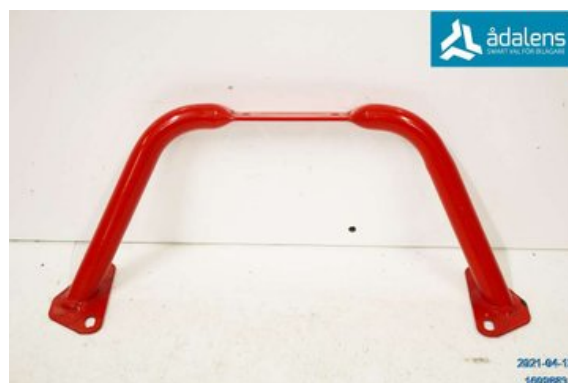

### Del - Sadelbåge / Hållare MC/Snöskoter

Lagernummer: W1609883	Position:	Kvalitet: A* -LITE LACKSLÄPP	Passar fr./till årsm. -
Nyckod:	Tillverkare: -	Tillverkarkod: -	Originalnr: 1015424293
Anmärkning: INDY RED			