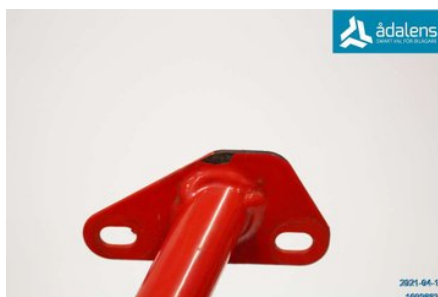

Fordon - Polaris Snöskoter

Chassinummer: SN1PS8EE8AC857305	Modellår: 2010	Mil: -	Bränsle: -
Färg: RÖD	Färgkod: -	Inredning: -	Inredningskod: -
Växellåda: -	Växellådsnummer: -	Utväxling: -	Gruppkod: -
Motor: 800 DRAGON SB	Motorkod: -	Tillverkningsdatum: -	Registreringsdatum: 2009-10-23
Anmärkning: 800 DRAGON SWITCHBACK 136 800 DRAGON SB