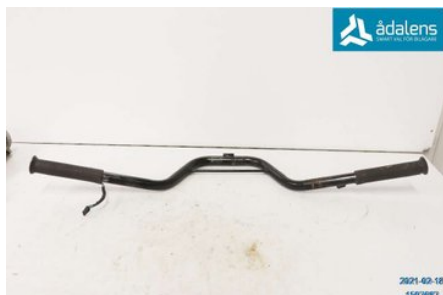

Fordon - Arctic Cat Snöskoter

Chassinummer: 4UF06SNW66T130968	Modellår: 2006	Mil: 712	Bränsle: -
Färg: FLERF	Färgkod: -	Inredning: -	Inredningskod: -
Växellåda: -	Växellådsnummer: -	Utväxling: -	Gruppkod: -
Motor: 660 TURBO 4T	Motorkod: 660 L/C-TCU-08	Tillverkningsdatum: -	Registreringsdatum: 20051025
Anmärkning: T660 TURBO TOURING 136" & 660 TURBO 4T SSK