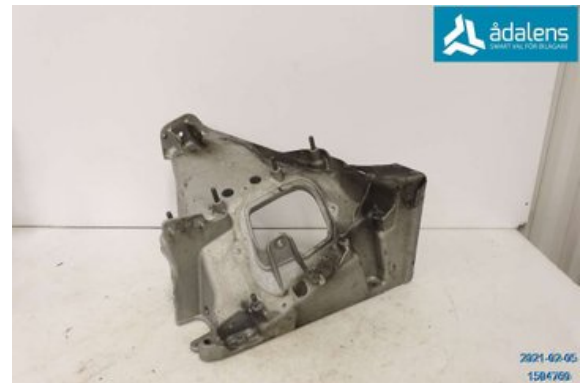

Lagernummer:

W1594760

1.750 SEK

Frakt / Leveranstid:

Från 130 SEK / 1-3 dagar

Ådalens Bildemontering AB

Karossvägen 1

87233 Kramfors

Tel: 0612-12420

Fax: 0612-711748

www.adalens.se

Del - Skoter delar övrigt

Lagernummer: W1594760	Position:	Kvalitet: A	Passar fr./till årsm. -
Nyckod:	Tillverkare: -	Tillverkarkod: -	Originalnr: 1019665
Anmärkning: VF			

Fordon - Polaris Snöskoter

Chassinummer: SN1EL8PE0GC173455	Modellår: 2016	Mil: 439	Bränsle: -
Färg: SVART	Färgkod: -	Inredning: -	Inredningskod: -
Växellåda: -	Växellådsnummer: -	Utväxling: -	Gruppkod: -
Motor: SKS 800	Motorkod: 800CDI2	Tillverkningsdatum: -	Registreringsdatum: 20151113
Anmärkning: SKS 800 155 AXYS SKS 800 SSK			