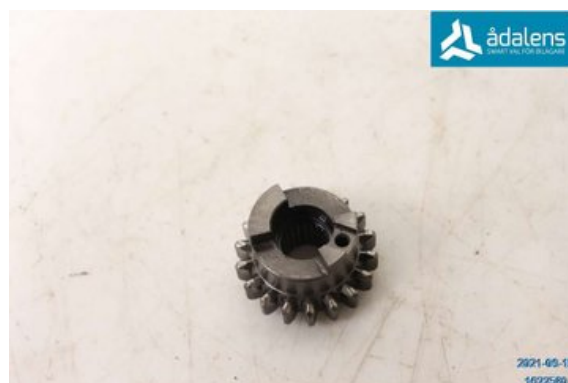

Lagernummer:

W1622580

625 SEK

Frakt / Leveranstid:

Från 130 SEK / 1-3 dagar

Ådalens Bildemontering AB

Karossvägen 1

87233 Kramfors

Tel: 0612-12420

Fax: 0612-711748

www.adalens.se

Del - Drev MC/Snöskoter

Lagernummer: W1622580	Position:	Kvalitet: A	Passar fr./till årsm. -
Nyckod: -	Tillverkare: -	Tillverkarkod: -	Originalnr: 8CW1714300
Anmärkning: DREV			

Fordon - Yamaha Snöskoter

Chassinummer: 8DH001835	Modellår: 1998	Mil: 517	Bränsle: -
Färg: SVART	Färgkod: -	Inredning: -	Inredningskod: -
Växellåda: -	Växellådsnummer: -	Utväxling: -	Gruppkod: -
Motor: VMAX 700 XTC	Motorkod: 3-CYL 700	Tillverkningsdatum: -	Registreringsdatum: 19970826
Anmärkning: VMAX 700 XTC 8DH VMAX 700 XTC SSK			