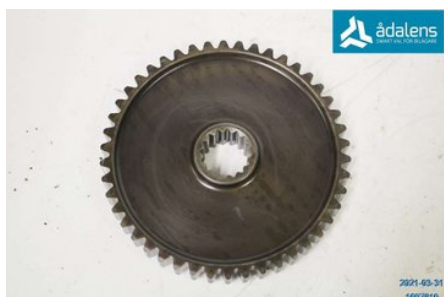

Lagernummer:

W1607810

550 SEK

Frakt / Leveranstid:

Från 130 SEK / 1-3 dagar

Ådalens Bildemontering AB

Karossvägen 1

87233 Kramfors

Tel: 0612-12420

Fax: 0612-711748

www.adalens.se

Del - Drev MC/Snöskoter

| | | | |
|-------------------------------|-------------------|---------------------|----------------------------|
| Lagernummer: W1607810 | Position: | Kvalitet: A | Passar fr./till årsm. - |
| Nyckod: | Tillverkare: - | Tillverkarkod: - | Originalnr: 2602-074 |
| Anmärkning: STORA 46TSTORA | | | |

Fordon - Arctic Cat Snöskoter

| | | | |
|---|-----------------------|--------------------------|---------------------------------|
| Chassinummer: 4UF11SNW5BT115231 | Modellår: 2011 | Mil: 700 | Bränsle: - |
| Färg: FLERF | Färgkod: - | Inredning: - | Inredningskod: - |
| Växellåda: - | Växellådsnummer: - | Utväxling: - | Gruppkod: - |
| Motor: SNO PRO 600 | Motorkod: K60 | Tillverkningsdatum: - | Registreringsdatum: 20101026 |
| Anmärkning: SNO PRO 600 129" & SNO PRO 600 SSK | | | |