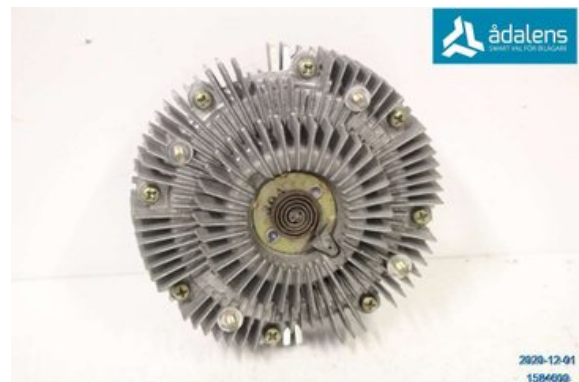

Lagernummer:

W1584609

510 SEK

Frakt / Leveranstid:

Från 130 SEK / 1-3 dagar

Ådalens Bildmontering AB

Karossvägen 1

87233 Kramfors

Tel: 0612-12420

Fax: 0612-711748

www.adalens.se

Del - Kylfläkt / Slirkoppling

Lagernummer: W1584609	Position:	Kvalitet: A	Passar fr./till årsm. -
Nyckod:	Tillverkare: -	Tillverkarkod: -	Originalnr: 1621030010
Anmärkning: -			

Fordon - Toyota Hiace

Chassinummer: JT121JK1200016670	Modellår: 2004	Mil: 18.900	Bränsle: Diesel
Färg: VIT	Färgkod: -	Inredning: -	Inredningskod: -
Växellåda: 5VXL 2WD	Växellådsnummer: -	Utväxling: -	Gruppkod: -
Motor: 2,5 D-4D	Motorkod: 2KD-FTV	Tillverkningsdatum: -	Registreringsdatum: 20040112
Anmärkning: HIACE CITY TDI 2,5 D-4D 5VXL 2WD 0DR SKP DIESEL			