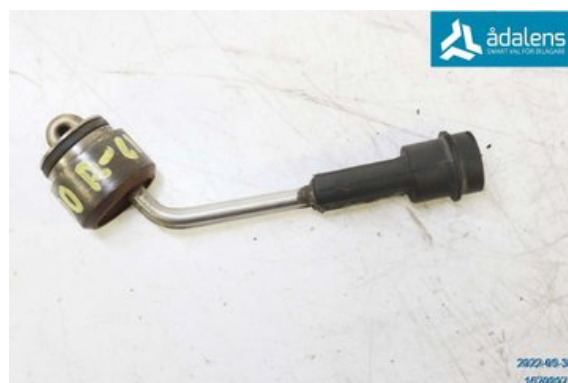

Lagernummer:

W1670907

300 SEK

Frakt / Leveranstid:

Från 130 SEK / 1-3 dagar

Ådalens Bildemontering AB

Karossvägen 1

87233 Kramfors

Tel: 0612-12420

Fax: 0612-711748

www.adalens.se

Del - Motorvärmare / Värmekropp

Lagernummer: W1670907	Position:	Kvalitet: A	Passar fr./till årsm. -
Nyckod: -	Tillverkare: -	Tillverkarkod: TYP-M4T335	Originalnr: -
Anmärkning: CALIX			

Fordon - Renault Clio

Chassinummer: VF1BREUBH43853008	Modellår: 2010	Mil: 13.078	Bränsle: Etanol, E85
Färg: SILVER	Färgkod: -	Inredning: -	Inredningskod: -
Växellåda: 5VXL	Växellådsnummer: JH3-128	Utväxling: -	Gruppkod: -
Motor: 1.6 16V	Motorkod: D4F-742	Tillverkningsdatum: 201007	Registreringsdatum: 20100805
Anmärkning: CLIO 1.2 ECO2 1.6 16V 5VXL 5DR HB ETANOL E85			