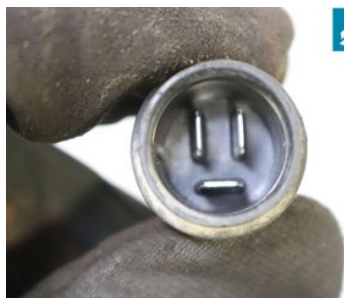

Fordon - Renault Clio

Chassinummer: VF1BREUBH43405956	Modellår: 2010	Mil: 13.562	Bränsle: Etanol, E85
Färg: SILVER	Färgkod: -	Inredning: -	Inredningskod: -
Växellåda: 5VXL	Växellådsnummer: JH3-128	Utväxling: -	Gruppkod: -
Motor: 1.2 16V	Motorkod: D4F-742	Tillverkningsdatum: 201006	Registreringsdatum: 20100629
Anmärkning: R CLIO 1.2 ECO2 1.2 16V 5VXL 5DR HB ETANOL E85			