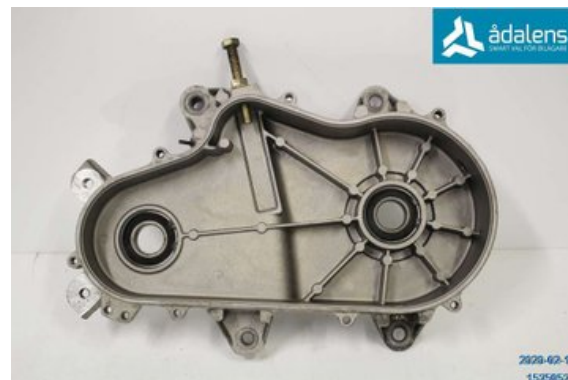

### Del - Växellådshus / Kedjehus Delar

Lagernummer: W1525952	Position:	Kvalitet: A	Passar fr./till årsm. -
Nyckod:	Tillverkare: -	Tillverkarkod: -	Originalnr: 2203548
Anmärkning: KEDJEHUS			