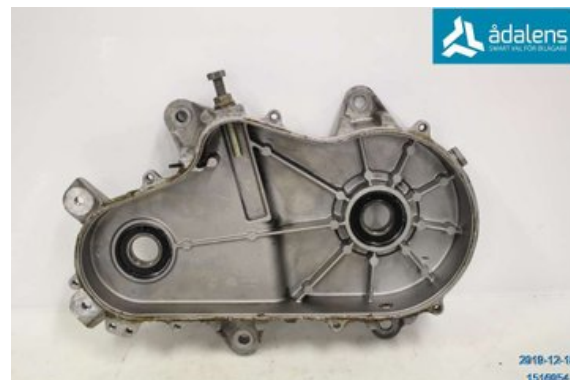

Lagernummer:

W1516954

900 SEK

Frakt / Leveranstid:

Från 925 SEK / 1-3 dagar

Ådalens Bildemontering AB

Karossvägen 1

87233 Kramfors

Tel: 0612-12420

Fax: 0612-711748

www.adalens.se

Del - Växellådshus / Kedjehus Delar

Lagernummer: W1516954	Position:	Kvalitet: A	Passar fr./till årsm. -
Nyckod:	Tillverkare: -	Tillverkarkod: -	Originalnr: 2203548
Anmärkning: KEDJEHUS			

Fordon - Polaris Snöskoter

Chassinummer: SN1PL7HS96C631824	Modellår: 2006	Mil: 909	Bränsle: -
Färg: FLERF	Färgkod: -	Inredning: -	Inredningskod: -
Växellåda: -	Växellådsnummer: -	Utväxling: -	Gruppkod: -
Motor: RMK 700 EFI	Motorkod: -	Tillverkningsdatum: -	Registreringsdatum: 20051205
Anmärkning: 700 RMK 151&quot; RMK 700 EFI SSK			