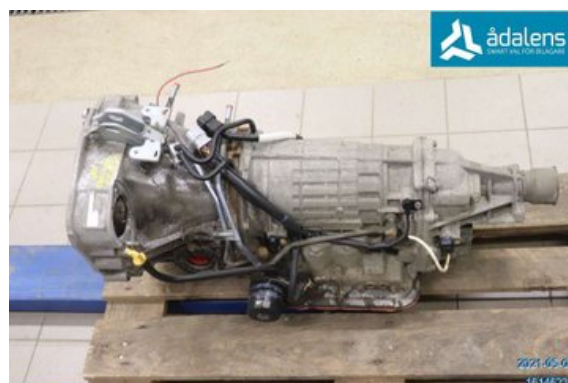

Lagernummer:

W1614623

10.000 SEK

Frakt / Leveranstid:

Från 875 SEK / 1-3 dagar

Ådalens Bildmontering AB

Karossvägen 1

87233 Kramfors

Tel: 0612-12420

Fax: 0612-711748

www.adalens.se