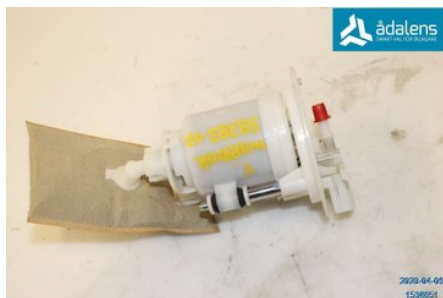

Lagernummer:

W1538651

1.020 SEK

Frakt / Leveranstid:

Från 130 SEK / 1-3 dagar

Ådalens Bildemontering AB

Karossvägen 1

87233 Kramfors

Tel: 0612-12420

Fax: 0612-711748

www.adalens.se

Del - Bränslepump Elektrisk

Lagernummer: W1538651	Position:	Kvalitet: A	Passar fr./till årsm. -
Nykod: -	Tillverkare: -	Tillverkarkod: -	Originalnr: 8FP1390701
Anmärkning: -			

Fordon - Yamaha Snöskoter

Chassinummer: JYE8GV0007A001532	Modellår: 2007	Mil: 391	Bränsle: -
Färg: MRÖD	Färgkod: -	Inredning: -	Inredningskod: -
Växellåda: -	Växellådsnummer: -	Utväxling: -	Gruppkod: -
Motor: RX WARRIOR	Motorkod: -	Tillverkningsdatum: -	Registreringsdatum: 20061113
Anmärkning: RX WARRIOR RX10STGT 136" & RX WARRIOR SSK			