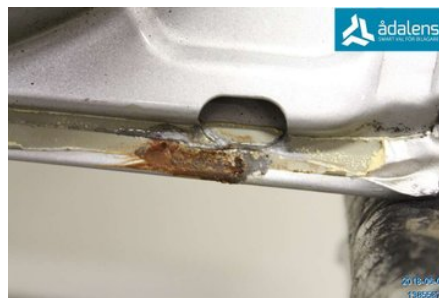

Fordon - Peugeot 206

Chassinummer: VF32AKFWA44971063	Modellår: 2006	Mil: 9.892	Bränsle: Bensin
Färg: LGRÅ	Färgkod: -	Inredning: -	Inredningskod: -
Växellåda: 5 VXL MAN	Växellådsnummer: 20CP81	Utväxling: -	Gruppkod: -
Motor: 1,4	Motorkod: KFW	Tillverkningsdatum: 200512	Registreringsdatum: 20060102
Anmärkning: PEUGEOT 206 1,4 5D 1,4 5 VXL MAN 5DR HB BENSIN