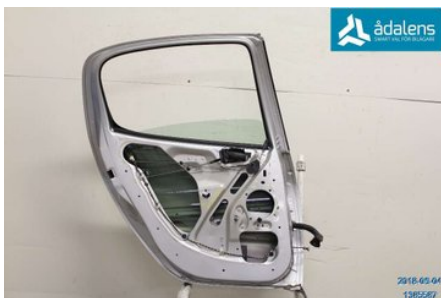

Fordon - Peugeot 206

Chassinummer: VF32AKFWA44971063	Modellår: 2006	Mil: 9.892	Bränsle: Bensin
Färg: LGRÅ	Färgkod: -	Inredning: -	Inredningskod: -
Växellåda: 5 VXL MAN	Växellådsnummer: 20CP81	Utväxling: -	Gruppkod: -
Motor: 1,4	Motorkod: KFW	Tillverkningsdatum: 200512	Registreringsdatum: 20060102
Anmärkning: PEUGEOT 206 1,4 5D 1,4 5 VXL MAN 5DR HB BENSIN