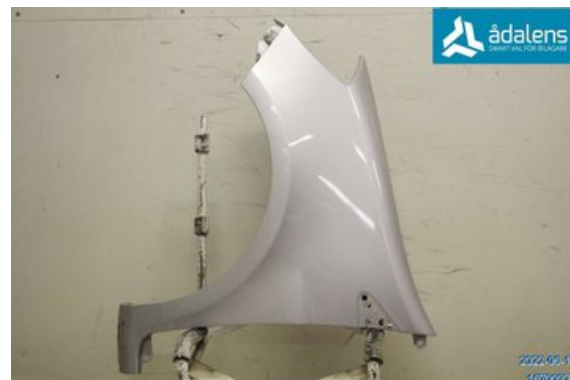

Lagernummer:

W1670097

900 SEK

Frakt / Leveranstid:

Från 875 SEK / 1-3 dagar

Ådalens Bildmontering AB

Karossvägen 1

87233 Kramfors

Tel: 0612-12420

Fax: 0612-711748

www.adalens.se

Del - Framskärm

Lagernummer: W1670097	Position: Vänster	Kvalitet: A	Passar fr./till årsm. -
Nyckod: -	Tillverkare: -	Tillverkarkod: 7701476102	Originalnr: 631014270R
Anmärkning: För 15			