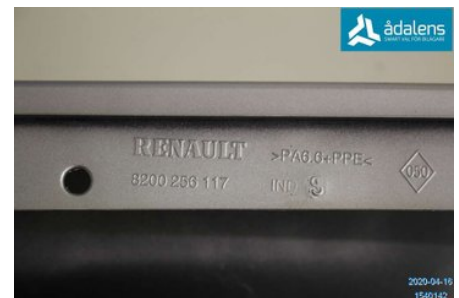

### Del - Framskärm

Lagernummer: W1664508	Position: Vänster	Kvalitet: A	Passar fr./till årsm. -
Nykod: -	Tillverkare: -	Tillverkarkod: 7701476102	Originalnr: 631014270R
Anmärkning: För 15			

### Fordon - Renault Clio

Chassinummer: VF1BREUBH43651758	Modellår: 2010	Mil: 20.136	Bränsle: Etanol, E85
Färg: SILVER	Färgkod: -	Inredning: -	Inredningskod: -
Växellåda: 5 VXL MAN	Växellådsnummer: -	Utväxling: -	Gruppkod: -
Motor: 1,2 ECO2	Motorkod: D4F-742	Tillverkningsdatum: 201006	Registreringsdatum: 20100712
Anmärkning: RENAULT R CLIO 1,2 ECO2 5 VXL MAN 5DR HB ETANOL E85			