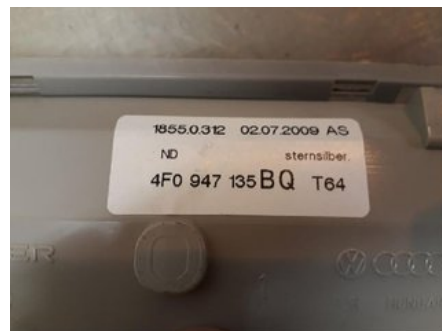

Lagernummer:

W1073457

265 SEK

Frakt / Leveranstid:

Från 225 SEK / 1-3 dagar

Allbildelar i Huddinge AB

Hökärsvägen 125

14191 Huddinge

Tel: 010-4974200

Fax:

www.allbildelar.se

Del - Innerbelysning

Lagernummer: W1073457	Position:	Kvalitet: A	Passar fr./till årsm. -
Nyckod:	Tillverkare: -	Tillverkarkod: -	Originalnr: 4F0947140
Anmärkning: KOD T64			

Fordon - Audi A6 / S6, A6 E-Tron

Chassinummer: WAUZZZ4F5AN016308	Modellår: 2010	Mil: 14.598	Bränsle: Bensin
Färg: SVART	Färgkod: -	Inredning: -	Inredningskod: -
Växellåda: MANUELL	Växellådsnummer: -	Utväxling: -	Gruppkod: -
Motor: BPJ	Motorkod: BPJ 158335	Tillverkningsdatum: 200907	Registreringsdatum: 20090721
Anmärkning: AUDI A6 2,0 TFSI 170 AUDI A6 BPJ MANUELL 4DR SED BE			