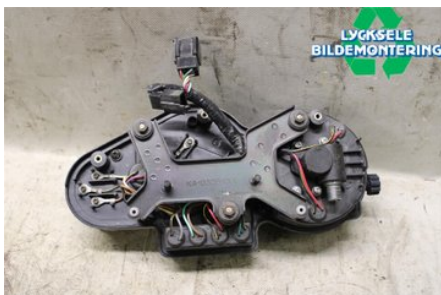

Fordon - Kawasaki MC

Chassinummer: JKAZR750FHA103033	Modellår: 2003	Mil: 3.803	Bränsle: -
Färg: Silver	Färgkod: -	Inredning: -	Inredningskod: -
Växellåda: -	Växellådsnummer: -	Utväxling: -	Gruppkod: -
Motor: -	Motorkod: -	Tillverkningsdatum: -	Registreringsdatum: 20021209
Anmärkning: ZR750H3