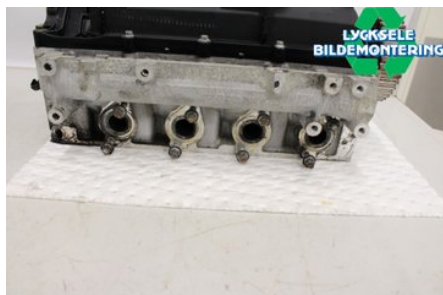

Tel: 0950-12140

Fax: 0950-14928

www.lyckselebildemontering.se

Del - Topplock Diesel

Lagernummer: W562727	Position: Fram	Kvalitet: A	Passar fr./till årsm. -
Nykod: A6070105300	Tillverkare: -	Tillverkarkod: -	Originalnr: A607010530080
Anmärkning: Fram, Citan 2017, 1,5L,66 kW,OM607.951			

Fordon - Mercedes Citan

Chassinummer: WDF4156031U213522	Modellår: 2017	Mil: 27.434	Bränsle: Diesel
Färg: Vit	Färgkod: -	Inredning: -	Inredningskod: -
Växellåda: Manuell	Växellådsnummer: M	Utväxling: -	Gruppkod: -
Motor: 1461	Motorkod: OM607.951	Tillverkningsdatum: 201704	Registreringsdatum: 20170412
Anmärkning: CITAN OM607.951 MANUELL ODR MINI-FLEX SKÅP DIESEL			