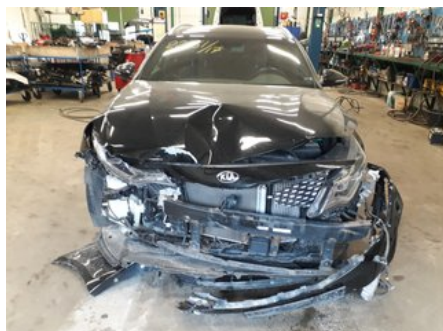

Fordon - KIA Optima

Chassinummer: KNAGW815GH5112617	Modellår: 2017	Mil: 10.365	Bränsle: Diesel
Färg: SVART	Färgkod: ABP	Inredning: SVART SKINN	Inredningskod: WK
Växellåda: AUT (7 STEGS)	Växellådsnummer: D52U (430002D282)	Utväxling: -	Gruppkod: -
Motor: 1,7CRDI (104KW) L04J	Motorkod: D4FD (1A1S12AH00A)	Tillverkningsdatum: 201607	Registreringsdatum: 20160929
Anmärkning: 5DCBI 1,7CRDI AUT ABSESC, VSM, HAC, GPS, PDC