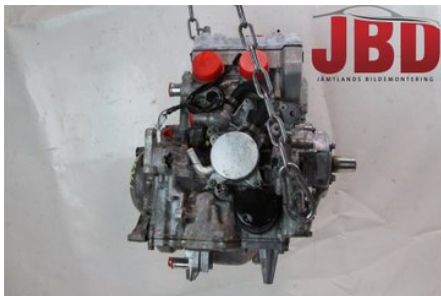

Tel: 063-138200

Fax: 063-102190

www.jbdbildelar.se

Del - Motor Bensin

| | | | |
|----------------------------------|-------------------|--------------------------------|-----------------------------|
| Lagernummer: W563386 | Position: | Kvalitet: A* EJ PROVKÖRD | Passar fr./till årsm. - |
| Nykod: 8GC-11101-03 | Tillverkare: - | Tillverkarkod: - | Originalnr: 8GN-15100-08 |
| Anmärkning: VENTURE MULTI 500 | | | |

Fordon - Yamaha Snöskoter

| | | | |
|------------------------------------|-----------------------|--------------------------|---------------------------------|
| Chassinummer: JYE8GR008HA023934 | Modellår: 2017 | Mil: 113 | Bränsle: - |
| Färg: Blå | Färgkod: - | Inredning: - | Inredningskod: - |
| Växellåda: - | Växellådsnummer: - | Utväxling: - | Gruppkod: - |
| Motor: - | Motorkod: - | Tillverkningsdatum: - | Registreringsdatum: 20161201 |
| Anmärkning: VENTURE MULTI | | | |