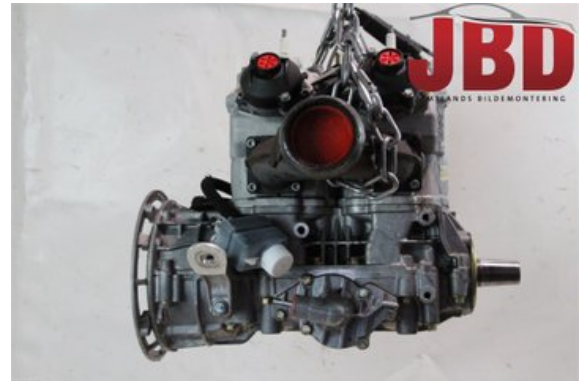

Tel: 063-138200

Fax: 063-102190

www.jbdbildelar.se

Del - Motor Bensin

Lagernummer: W563315	Position:	Kvalitet: A PROVSTARTAD OK	Passar fr./till årsm. -
Nyckod:	Tillverkare: -	Tillverkarkod: -	Originalnr: 400604037
Anmärkning: MXZ 600RS			

Fordon - Ski-Doo Snöskoter

Chassinummer: 2BPSBM9B39V000115	Modellår: 2009	Mil: 701	Bränsle: -
Färg: Flerf	Färgkod: -	Inredning: -	Inredningskod: -
Växellåda: -	Växellådsnummer: -	Utväxling: -	Gruppkod: -
Motor: -	Motorkod: -	Tillverkningsdatum:	Registreringsdatum: 20080416
Anmärkning: SKI-DOO MXZ X 600 RS BAND			