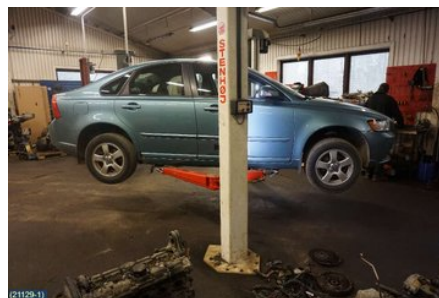

Fordon - Volvo S40 04-12

Chassinummer: YV1MS76E2A2493519	Modellår: 2009	Mil: 20.360	Bränsle: Diesel
Färg: BLÅ	Färgkod: 479	Inredning: HALVSKINN	Inredningskod: -
Växellåda: 5 VXL	Växellådsnummer: 31272400	Utväxling: -	Gruppkod: -
Motor: 1.6 D	Motorkod: D4164T	Tillverkningsdatum: -	Registreringsdatum: -
Anmärkning: VOLVO S40 II 1.6 D