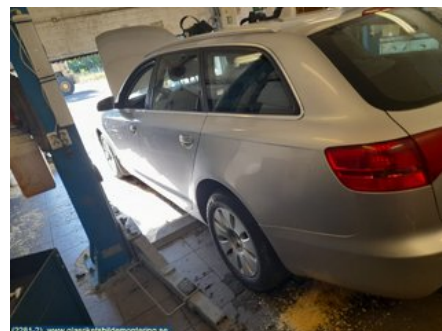

Fordon - Audi A6 / S6, A6 E-Tron

Chassinummer: WAUZZZ4F88N134458	Modellår: 2008	Mil: 15.600	Bränsle: Bensin
Färg: LGRÅ	Färgkod: 5B / Y7W	Inredning: -	Inredningskod: -
Växellåda: MANUELL	Växellådsnummer: -	Utväxling: KW:125 HK:170	Gruppkod: -
Motor: -	Motorkod: BPJ	Tillverkningsdatum: -	Registreringsdatum: -
Anmärkning: 2.0 TFSI AVANT BPJ MAN