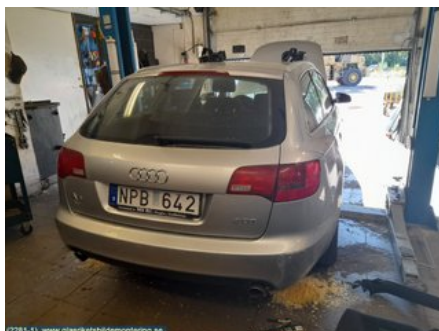

Fordon - Audi A6 / S6, A6 E-Tron

Chassinummer: WAUZZZ4F88N134458	Modellår: 2008	Mil: 15.600	Bränsle: Bensin
Färg: LGRÅ	Färgkod: 5B / Y7W	Inredning: -	Inredningskod: -
Växellåda: MANUELL	Växellådsnummer: -	Utväxling: KW:125 HK:170	Gruppkod: -
Motor: -	Motorkod: BPJ	Tillverkningsdatum: -	Registreringsdatum: -
Anmärkning: 2.0 TFSI AVANT BPJ MAN