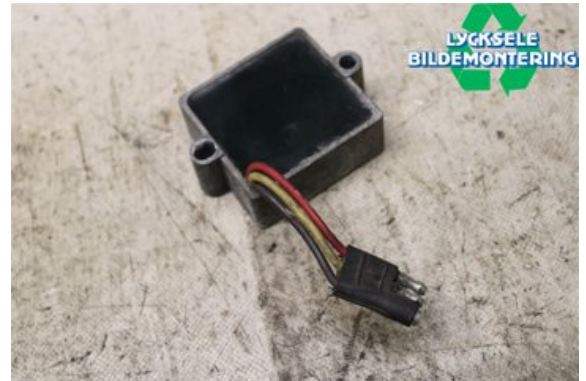

Lagernummer:

W561650

500 SEK

Frakt / Leveranstid:

Från 50 SEK / 1-3 dagar

Lycksele Bildmontering AB

Karossvägen 4

92145 Lycksele

Tel: 0950-12140

Fax: 0950-14928

www.lyckselebildmontering.se

Del - Laddning relä

Lagernummer: W561650	Position:	Kvalitet: A	Passar fr./till årsm. -
Nyckod:	Tillverkare: -	Tillverkarkod: -	Originalnr: 4011114
Anmärkning: Proride 800 kondensator			

Fordon - Polaris Snöskoter

Chassinummer: SN1CM8GEXCC470764	Modellår: 2012	Mil: 729	Bränsle: -
Färg: Vit	Färgkod: -	Inredning: -	Inredningskod: -
Växellåda: -	Växellådsnummer: -	Utväxling: -	Gruppkod: -
Motor: -	Motorkod: -	Tillverkningsdatum:	Registreringsdatum: 20110915
Anmärkning: POLARIS 800 RMK 155			