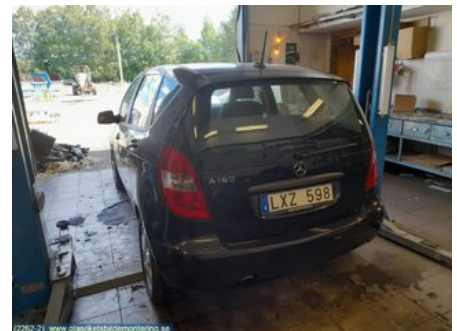

Fordon - Mercedes A-Class

Chassinummer: WDD1690311J968390	Modellår: 2012	Mil: 21.900	Bränsle: Bensin
Färg: SVART	Färgkod: 191	Inredning: -	Inredningskod: 300
Växellåda: MANUELL	Växellådsnummer: -	Utväxling: KW:70 HK:95	Gruppkod: -
Motor: -	Motorkod: M266.920	Tillverkningsdatum: -	Registreringsdatum: -
Anmärkning: A160 1.5I MINIFLEX MANM266.920 BLUEEFFICIENCY