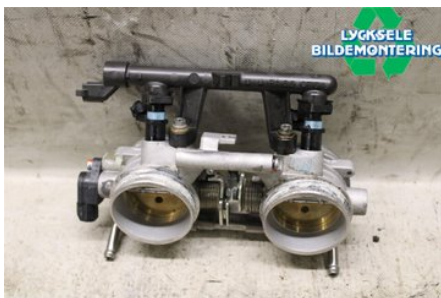

Fordon - Ski-Doo Snöskoter

Chassinummer: 2BPSTMJM4JV000218	Modellår: 2018	Mil: 242	Bränsle: -
Färg: Flerf	Färgkod: -	Inredning: -	Inredningskod: -
Växellåda: -	Växellådsnummer: -	Utväxling: -	Gruppkod: -
Motor: -	Motorkod: -	Tillverkningsdatum:	Registreringsdatum: 20170711
Anmärkning: SUMMIT X 154 850			