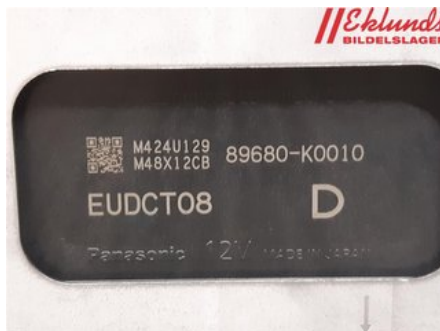

Fordon - Toyota Yaris

Chassinummer: YARKBAC3300001623	Modellår: 2021	Mil: 86	Bränsle: EI
Färg: Silver	Färgkod: 1L0	Inredning: -	Inredningskod: -
Växellåda: AUTOMAT	Växellådsnummer: V	Utväxling: -	Gruppkod: -
Motor: 1490	Motorkod: M15A-FXE	Tillverkningsdatum: 202111	Registreringsdatum: 20211227
Anmärkning: YARIS M15A-FXE AUTOMAT 5DR HALVKOMBI ELHYBRID BE