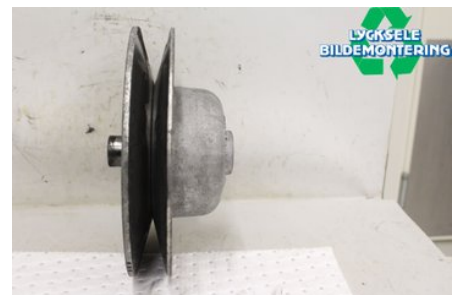

Fordon - Polaris Snöskoter

Chassinummer: SN1PR7FE78C344111	Modellår: 2008	Mil: 380	Bränsle: -
Färg: Svart	Färgkod: -	Inredning: -	Inredningskod: -
Växellåda: -	Växellådsnummer: -	Utväxling: -	Gruppkod: -
Motor: -	Motorkod: -	Tillverkningsdatum:	Registreringsdatum: 20070815
Anmärkning: FST SWITCHBACK