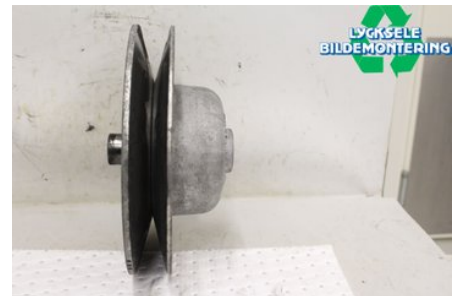

Fordon - Polaris Snöskoter

Chassinummer: SN1PR7FE78C344111	Modellår: 2008	Mil: 380	Bränsle: -
Färg: Svart	Färgkod: -	Inredning: -	Inredningskod: -
Växellåda: -	Växellådsnummer: -	Utväxling: -	Gruppkod: -
Motor: -	Motorkod: -	Tillverkningsdatum:	Registreringsdatum: 20070815
Anmärkning: FST SWITCHBACK